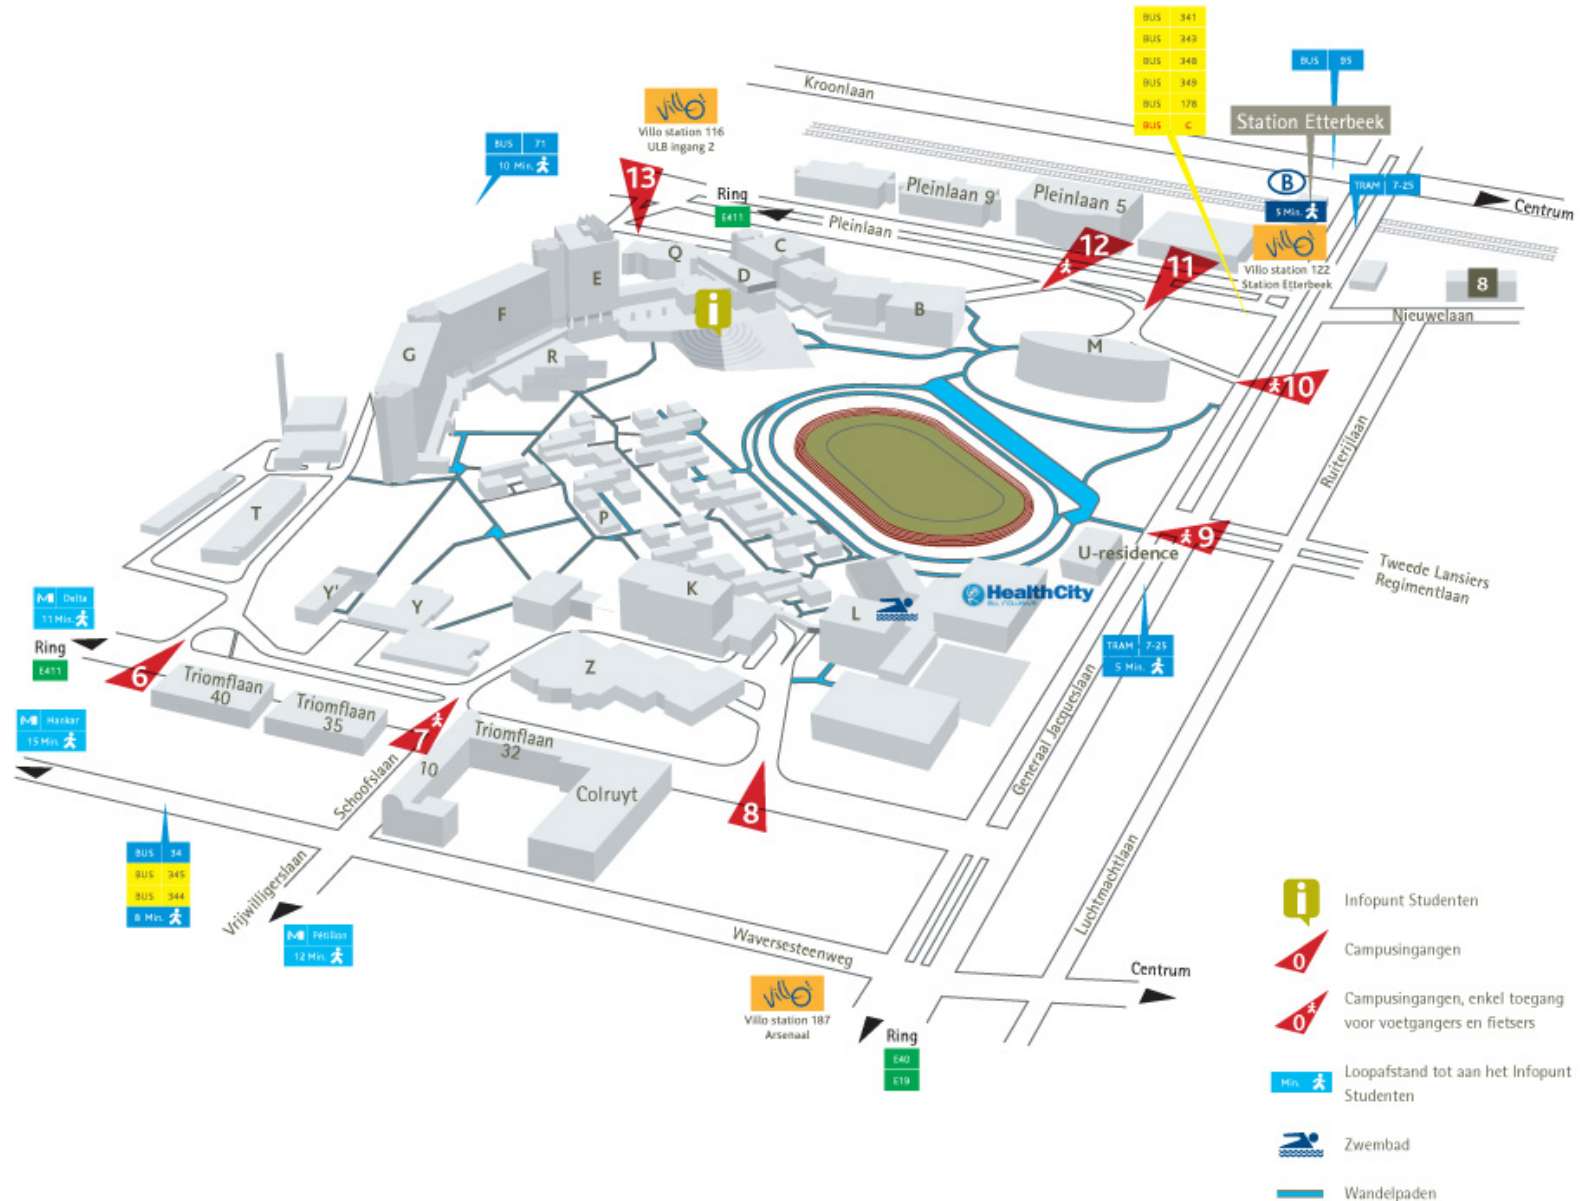

Nog vragen?

Contacteer het secretariaat van de Faculteit Lichamelijke Opvoeding en Kinesithérapie per e-mail (faclk@vub.ac.be) of op 02/629.27.28

DINSDAG 20 SEPTEMBER

Avondactiviteit Mesacosa: Afspraak aan het station van Etterbeek om 20u30.
De studentenkring wacht jullie hier op. Op het programma staan enkele zeer leuke kennismakingsspelen. Wie op zoek is naar een slaappleats kan praeses Glenn Van der Velde contacteren van de facultaire studentenkring Mesacosa op 0476/65 78 97 of Lies Broux 0493/73 03 77.

Lokalen L2.10 en L2.17 bevinden zich op de tweede verdieping en de kleedkamers op de eerste verdieping van gebouw L.

Campus Etterbeek

Legende

Aula Q	Q
Bewaking - Permanentie	F
Bibliotheek	B/C
Brussels Institute of Contemporary	
China Studies (BICCS)	Pleinlaan 5
Cafeteria	R
CAW Mozaïek	Triomflaan 32
Centrum voor Volwassenenonderwijs (CVO)	D
Crazy Copy Center	E
Economische, Sociale en Politieke Wetenschappen en Solvay Business School	C
Fietspunt	Triomflaan 40
GalerY	Y
Huisvesting (secretariaat)	P
IBBT-SMIT	Pleinlaan 9
Infopunt Studenten	D
Ingenieurswetenschappen	K/Z
Institute for European Studies (IES)	Pleinlaan 5
Academisch Centrum voor Taalonderwijs (ACTO)	Pleinlaan 5
International Relations and Mobility Office	Pleinlaan 5
Letteren en Wijsbegeerte	B/C
Lichamelijke Opvoeding en Kinesitherapie	L
OSD	Triomflaan 35
Oudstudentenbond (OSB)	Triomflaan 35
Psychologie en Educatiewetenschappen	B/C
Recht en Criminologie	B/C
Rectoraat en administratie	M
Restaurant	R
Sjerp-Dilemma	Y
Sportdienst	L
Sportzalen	L
Studenten Administratie Centrum	Y
Studentenhuis Nieuwelaan	8
Studentenhuisen Schoofslaen en Triomflaan	10
Studentenvoorzieningen	Y
Studiebegeleidingscentrum	F
Toegepaste Taalkunde (EhB)	Pleinlaan 5
Universitaire Groepspraktijk	Y
U-residence	U
Vubtiëk-cursusdienst	B
Wetenschappen en Bio-ingenieurswetenschappen	E/F/G