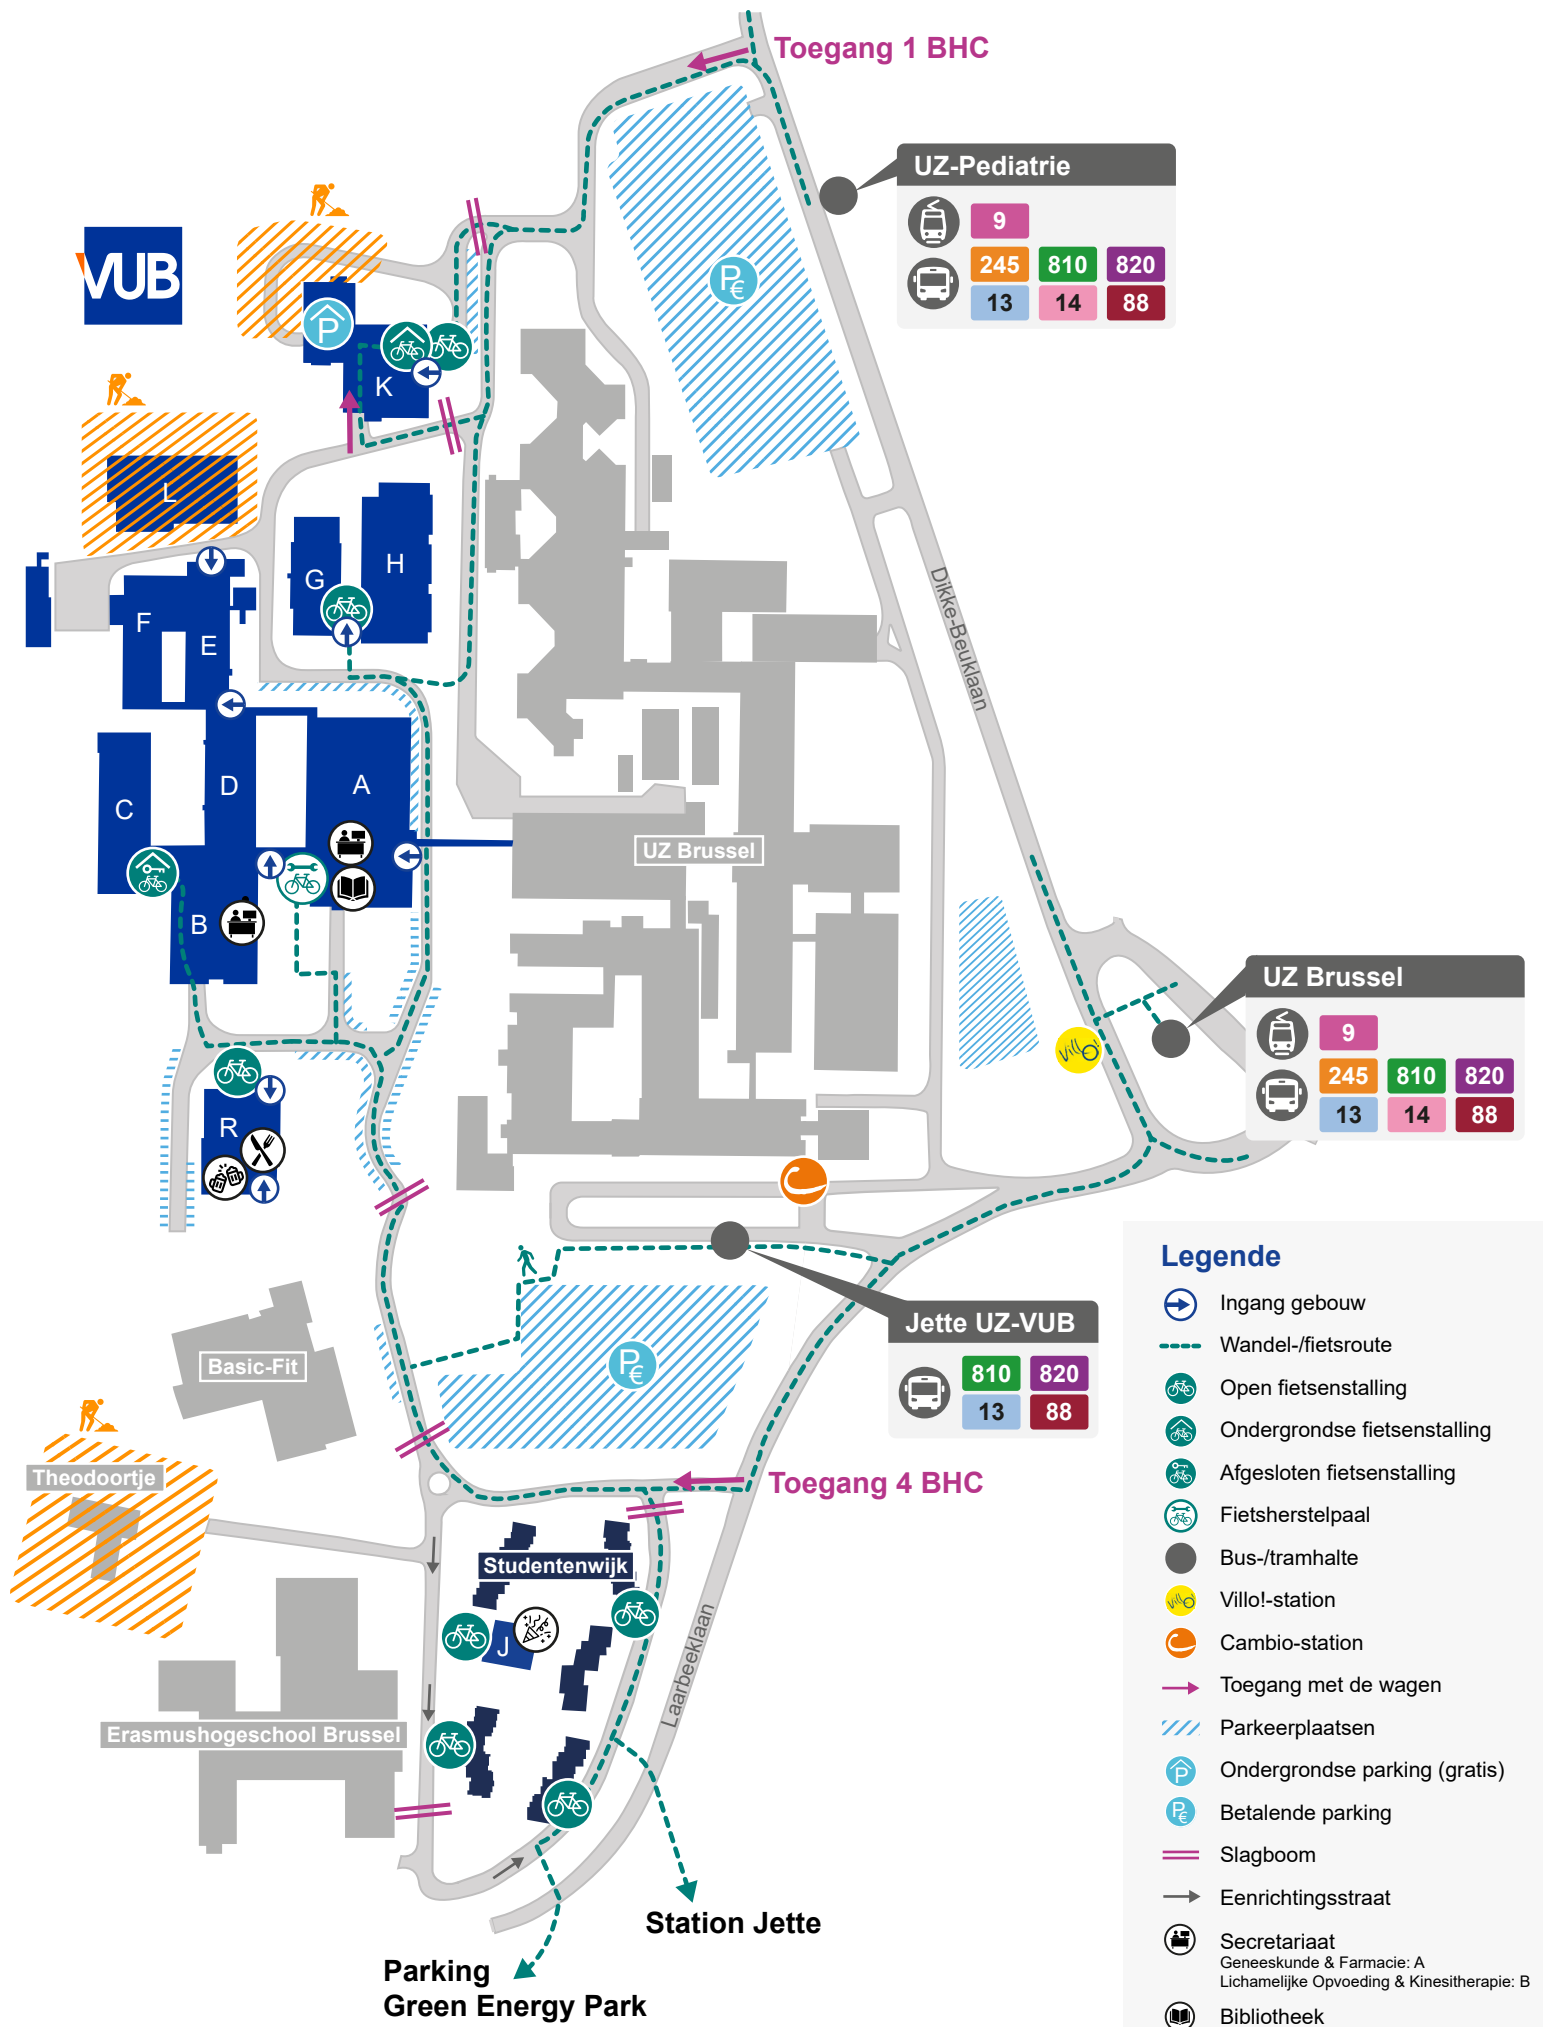

Laarbeeklaan 103, 1090 Jette

Fiets

De campus ligt vlakbij 2 fietssnelwegen.

- Asse - Brussel**
- Ringroute Brussel**

De campus ligt vlakbij de **Groene Wandeling**.

Er zijn verschillende **fietseenstallingen** op de site (zie detailplan op de volgende pagina).

Trein

Verbindingen station Jette

Villo!-fietsen aan het station en op de campus.

Auto

Campus Jette is bereikbaar via de **R0**. Neem **afrif 9-Jette** en voeg in op de Dikke-Beuklaan. Sla rechtsaf naar de Laarbeeklaan en neem toegang 4 van de Brussels Health campus.

Er zijn verschillende **parkings** op de site (zie detailplan op de volgende pagina). Parkeren kan ook op de parking Green Energy Park, bereikbaar via afrif 10 van de R0.

ZONE Campus Jette is gelegen in de **LEZ-zone** van het Brussels Hoofdstedelijk Gewest.

Legende

- Ingang gebouw
- Wandel-/fietsroute
- Open fietsenstalling
- Ondergrondse fietsenstalling
- Afgesloten fietsenstalling
- Fietsherstelpaal
- Bus-/tramhalte
- Villo!-station
- Cambio-station
- Toegang met de wagen
- Parkeerplaatsen
- Ondergrondse parking (gratis)
- Betalende parking
- Slagboom
- Eenrichtingsstraat
- Secretariaat
Geneeskunde & Farmacie: A
Lichamelijke Opvoeding & Kinesitherapie: B
- Bibliotheek
- Restaurant
- Tempus
- BOJ feestzaal