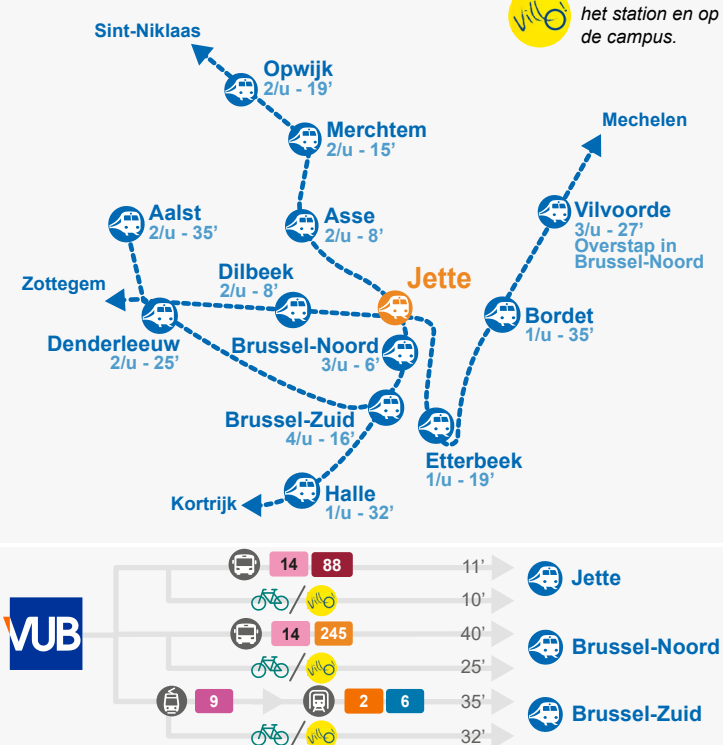

Laarbeeklaan 103, 1090 Jette

Fiets

De campus ligt vlakbij 2 fietssnelwegen.

- Asse - Brussel**
- Ringroute Brussel**

De campus ligt vlakbij de **Groene Wandeling**.

Er zijn verschillende **fietseenstallingen** op de site (zie detailplan op de volgende pagina).

In gebouw B is een afgesloten fietseenstalling. Er zijn ook **douches**.

Aan de ingang van gebouw A staat een **fietsherstelpaal**.

Bus/tram

	9	Simonis - Dikke-Beuk	6/u		MIVB
	13	Zwarte Vijvers - UZ-VUB	5/u		
	14	Heizel - Noordstation	5/u		
	88	De Brouckère - UZ-VUB	5/u		
	245	Dendermonde - Brussel	5/u		DE LIJN
	810	Halle - Ruisbroek - Dilbeek - Jette	5/u		
	820	Zaventem - Vilvoorde - Jette	5/u		

Trein

Verbindingen station Jette

Villo!-fietsen aan het station en op de campus.

Auto

Campus Jette is bereikbaar via de **R0**. Neem **afrif 9-Jette** en voeg in op de Dikke-Beuklaan. Sla rechtsaf naar de Laarbeeklaan en neem toegang 4 van de Brussels Health campus.

Er zijn verschillende **parkings** op de site (zie detailplan op de volgende pagina). Parkeren kan ook op de parking Green Energy Park, bereikbaar via afrif 10 van de R0.

ZONE Campus Jette is gelegen in de **LEZ-zone** van het Brussels Hoofdstedelijk Gewest.