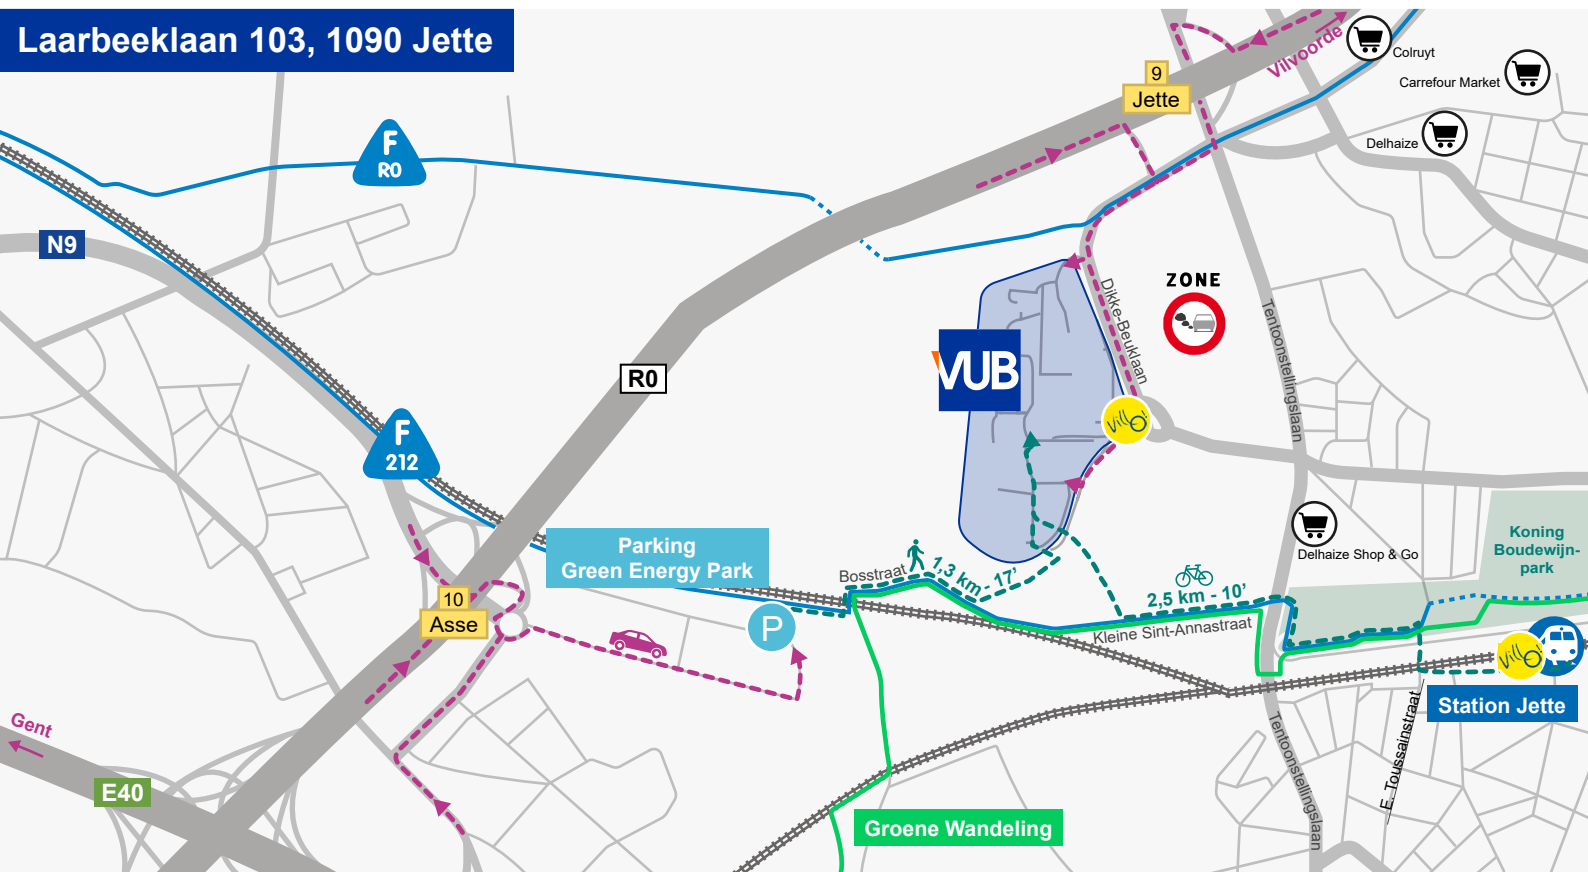

Laarbeeklaan 103, 1090 Jette

Fiets

De campus ligt vlakbij 2 fietssnelwegen.

- Asse - Brussel**
- Ringroute Brussel**

De campus ligt vlakbij de **Groene Wandeling**.

Er zijn verschillende **fietseenstallingen** op de site (zie detailplan op de volgende pagina).

In gebouw B is een afgesloten fietseenstalling. Er zijn ook **douches**.

Aan de ingang van gebouw A staat een **fietsherstelpaal**.

Bus/tram

	9	Simonis - Dikke-Beuk	6/u		MIVB
	13	Zwarte Vijvers - UZ-VUB	5/u		
	14	Heizel - Noordstation	5/u		
	88	De Brouckère - UZ-VUB	5/u		
	245	Dendermonde - Brussel	5/u		DE LIJN
	810	Halle - Ruisbroek - Dilbeek - Jette	5/u		
	820	Zaventem - Vilvoorde - Jette	5/u		

Trein

Verbindingen station Jette

Villo!-fietsen aan het station en op de campus.

Auto

Campus Jette is bereikbaar via de **R0**. Neem **afrif 9-Jette** en voeg in op de Dikke-Beuklaan. Sla rechtsaf naar de Laarbeeklaan en neem toegang 4 van de Brussels Health campus.

Er zijn verschillende **parkings** op de site (zie detailplan op de volgende pagina). Parkeren kan ook op de parking Green Energy Park, bereikbaar via afrif 10 van de R0.

ZONE Campus Jette is gelegen in de **LEZ-zone** van het Brussels Hoofdstedelijk Gewest.